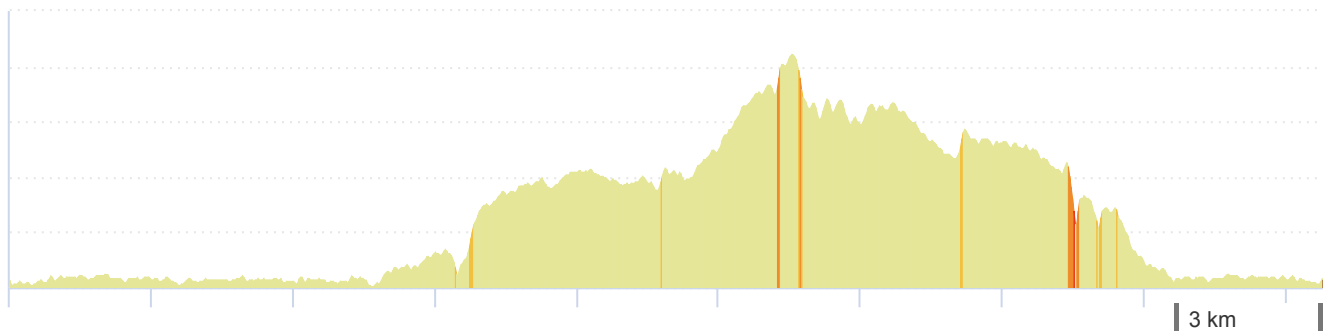

12517420 | Ciclismo - Strada | TBL21 - Turbi Mare

(corto)

Lido di Ostia -> Lido di Ostia

75.855 km ↑ 422 m ↓ 422 m ▲ 0 m ▲ 139 m

12517420 | Ciclismo - Strada | TBL21 - Turbi Mare

(corto)

Lido di Ostia -> Lido di Ostia

75.855 km 422 m 422 m 0 m 139 m

<5% <7% <10% <15% >15%

12517589 | Ciclismo - Strada | TBL21 - Turbi Mare (medio)

Lido di Ostia -> Lido di Ostia

192.538 km \uparrow 523 m \downarrow 523 m Δ 1 m \uparrow 169 m

1 m 169m 523m 523m

12517489 | Ciclismo - Strada | TBL21 - Turbi Mare

(lungo)

Lido di Ostia -> Lido di Ostia

107.728 km \uparrow 604 m \downarrow 604 m \blacktriangle 1 m \blacktriangle 169 m

1 m 169m 604m 604m