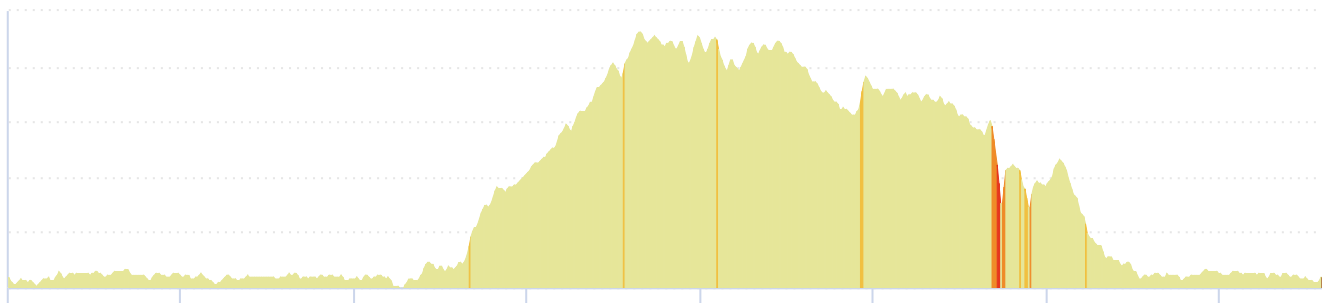

12517420 | Ciclismo - Strada | TBL21 - Turbi Mare

(corto)

Lido di Ostia -> Lido di Ostia

75.855 km ↑ 422 m ↓ 422 m ▲ 0 m ▲ 139 m

12517420 | Ciclismo - Strada | TBL21 - Turbi Mare

(corto)

Lido di Ostia -> Lido di Ostia

75.855 km 422 m 422 m 0 m 139 m

<5% <7% <10% <15% >15%

12517589 | Ciclismo - Strada | TBL21 - Turbi Mare (medio)

Lido di Ostia -> Lido di Ostia

192.538 km \uparrow 523 m \downarrow 523 m Δ 1 m \uparrow 169 m

1 m 169m 523m 523m

12517489 | Ciclismo - Strada | TBL21 - Turbi Mare

(lungo)

Lido di Ostia -> Lido di Ostia

107.728 km \uparrow 604 m \downarrow 604 m \blacktriangle 1 m \blacktriangle 169 m

1 m 169m 604m 604m