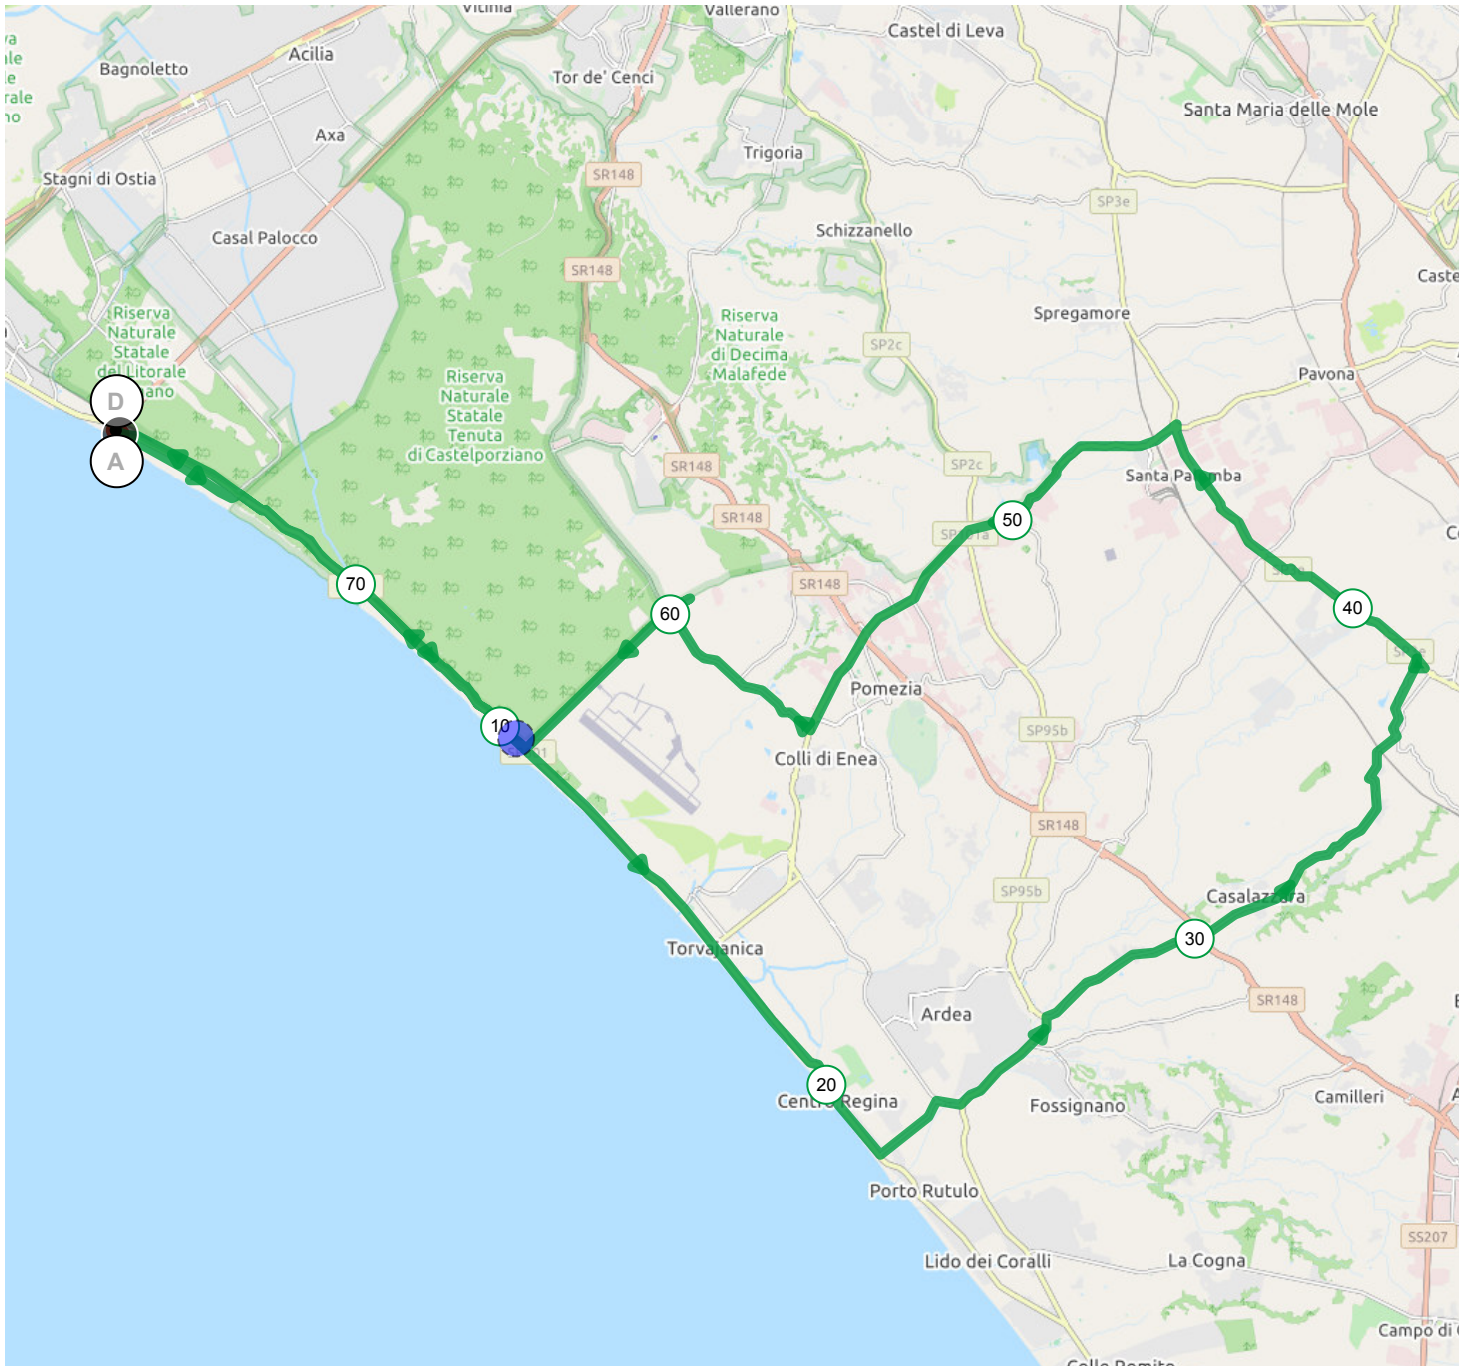

12517420 | Ciclismo - Strada | TBL21 - Turbi Mare

(corto)

Lido di Ostia -> Lido di Ostia

75.855 km ↑ 422 m ↓ 422 m ▲ 0 m ▲ 139 m

12517420 | Ciclismo - Strada | TBL21 - Turbi Mare

(corto)

Lido di Ostia -> Lido di Ostia

75.855 km 422 m 422 m 0 m 139 m

<5% <7% <10% <15% >15%

12517589 | Ciclismo - Strada | TBL21 - Turbi Mare (medio)

Lido di Ostia -> Lido di Ostia

192.538 km \uparrow 523 m \downarrow 523 m Δ 1 m \uparrow 169 m

1 m 169m 523m 523m

12517489 | Ciclismo - Strada | TBL21 - Turbi Mare

(lungo)

Lido di Ostia -> Lido di Ostia

107.728 km \uparrow 604 m \downarrow 604 m \blacktriangle 1 m \blacktriangle 169 m

1 m 169m 604m 604m