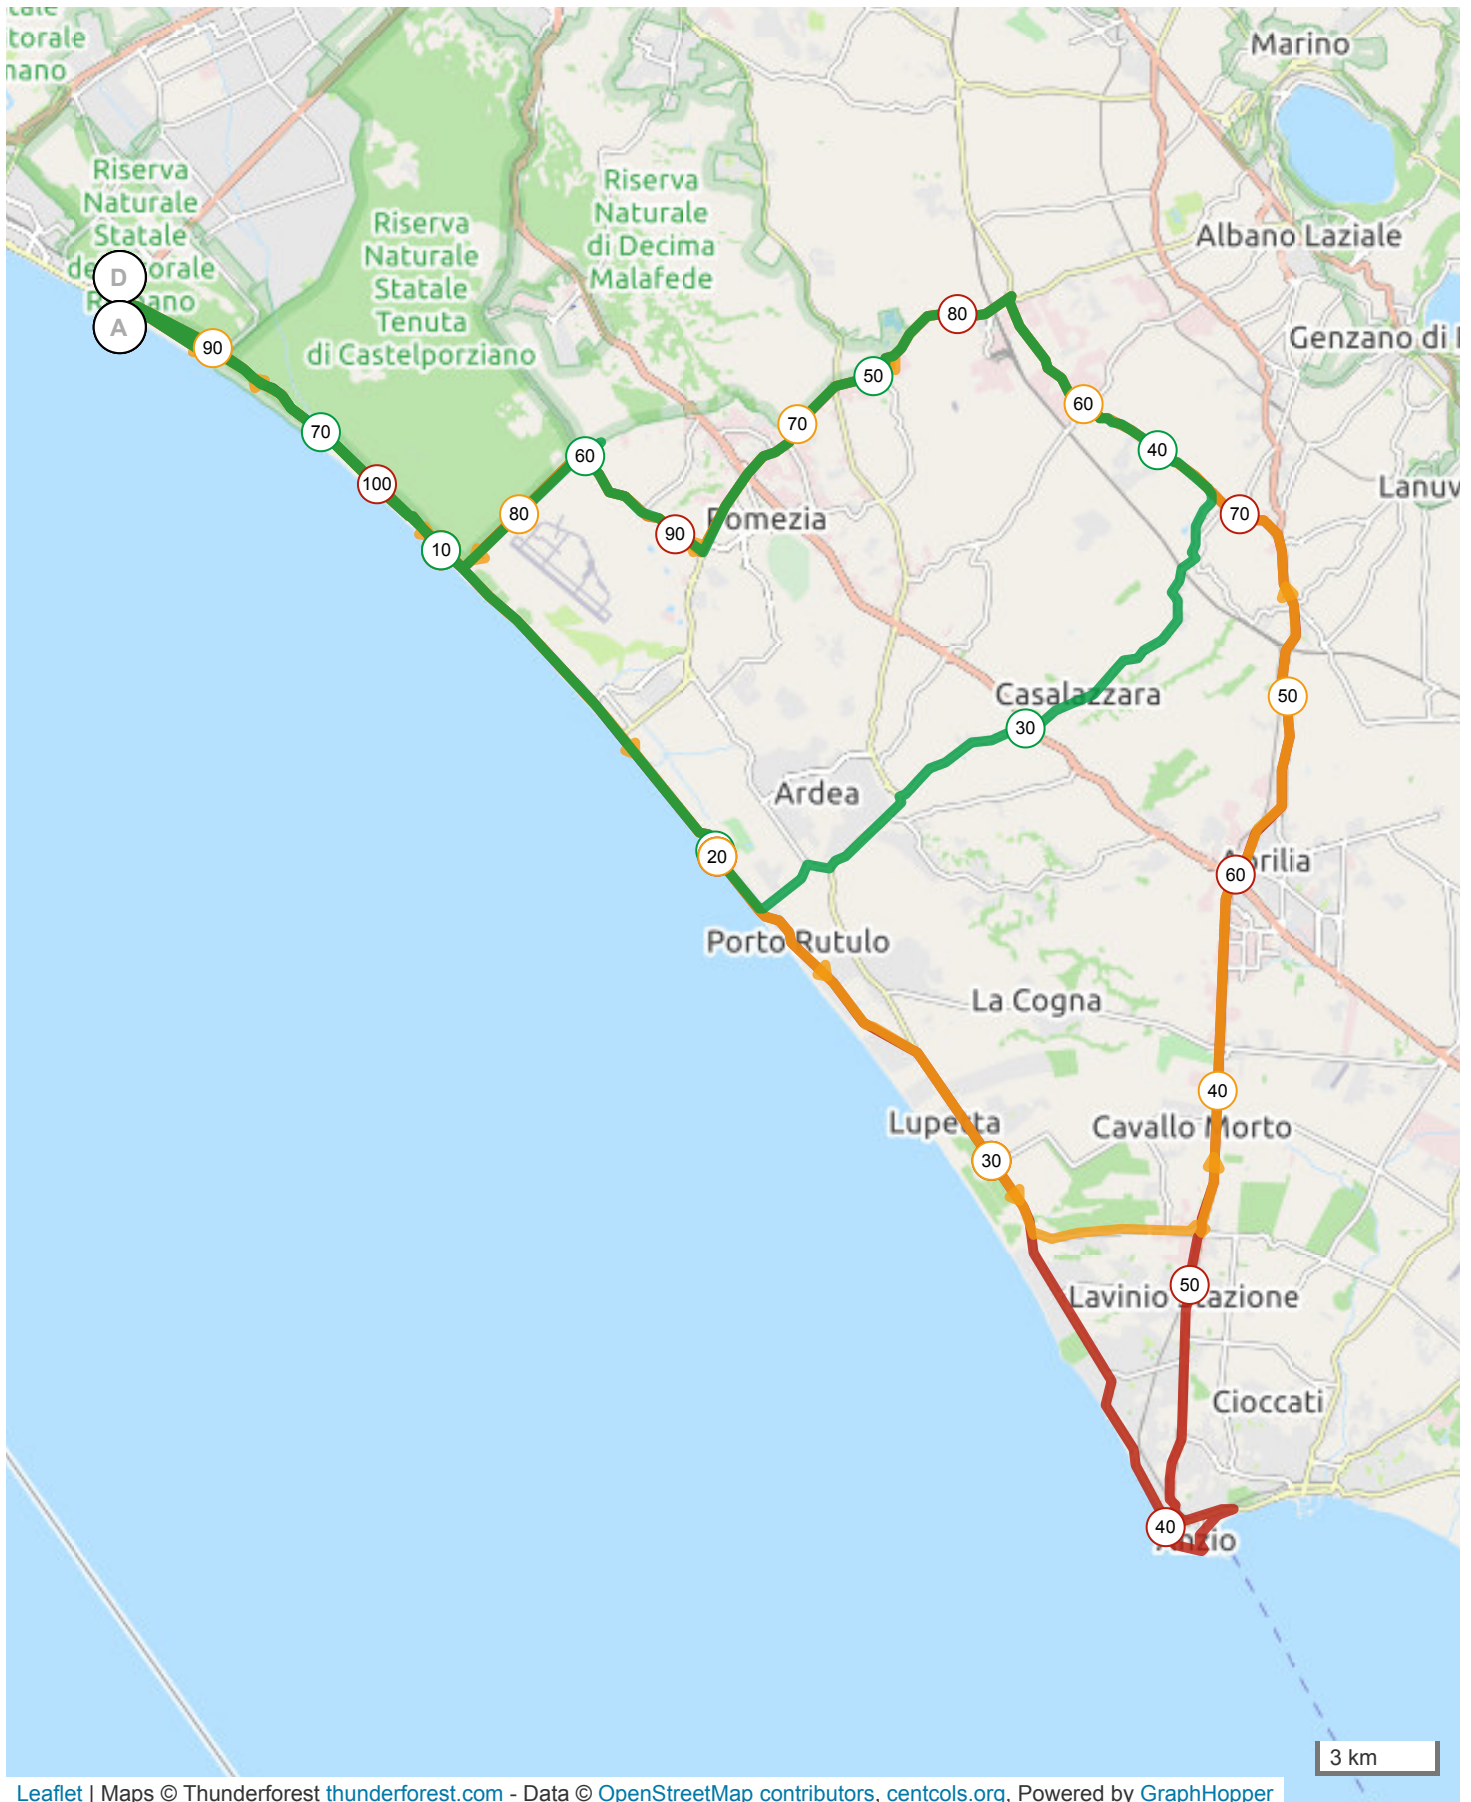

12517420 | Ciclismo - Strada | TBL21 - Turbi Mare

(corto)

Lido di Ostia -> Lido di Ostia

75.855 km ↑ 422 m ↓ 422 m ▲ 0 m ▲ 139 m

12517420 | Ciclismo - Strada | TBL21 - Turbi Mare

(corto)

Lido di Ostia -> Lido di Ostia

75.855 km 422 m 422 m 0 m 139 m

<5% <7% <10% <15% >15%

12517589 | Ciclismo - Strada | TBL21 - Turbi Mare (medio)

Lido di Ostia -> Lido di Ostia

192.538 km \uparrow 523 m \downarrow 523 m Δ 1 m \uparrow 169 m

1 m 169m 523m 523m

12517489 | Ciclismo - Strada | TBL21 - Turbi Mare

(lungo)

Lido di Ostia -> Lido di Ostia

107.728 km \uparrow 604 m \downarrow 604 m \blacktriangle 1 m \blacktriangle 169 m

1 m 169m 604m 604m